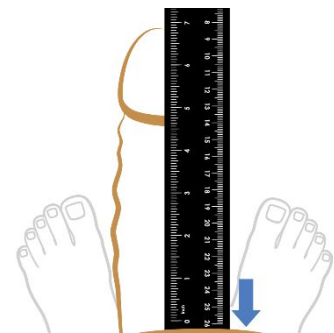

WELCHE GRÖSSE VON BATHMATE-PUMPEN BRAUCHE ICH?

Um die größtmöglichen Vorteile mit Ihrer Bathmate zu erzielen, ist es wichtig, die richtige Pumpengröße zu verwenden. Um die Größe Ihres Penis richtig zu messen, folgen Sie einfach der nachstehenden Anleitung.

SO MESSEN SIE IHRE PENISGRÖSSE

Es ist gar nicht so leicht, den eigenen Penis genau zu Messen, insbesondere wenn es um den Umfang geht.

SCHRITT 1: VERSETZEN SIE IHREN PENIS IN DEN ERIGIERTEN ZUSTAND

Sie müssen vollständig erigiert sein, um Ihre Größe genau zu messen und sicherzustellen, dass Sie die richtige Bathmate-Größe wählen

SCHRITT 2: MESSEN SIE IHRE LÄNGE

Messen Sie Ihre Penislänge im erigierten Zustand mit einem Lineal, das Sie leicht auf Ihr Schambein drücken, und messen Sie vom Knochen bis zur Penisspitze.

SCHRITT 3: MESSEN SIE IHREN UMFANG

Wickeln Sie ein Maßband oder ein Stück Schnur um Ihren Penis und notieren Sie den gesamten Umfang.